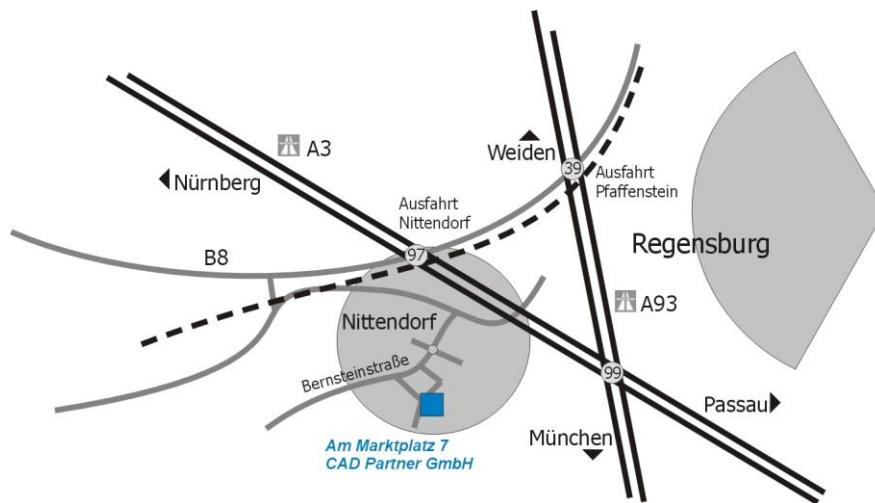

Damit Sie uns gut finden!

Sie kommen aus Richtung **Nürnberg** oder **Passau** über die Autobahn A3:

- ♦ Ausfahrt 97 „Nittendorf, B8“ / weiter bei

Sie kommen aus Richtung **München** oder **Weiden** über die Autobahn A93:

- ♦ am Autobahnkreuz Regensburg: Richtung Nürnberg auf die A3
- ♦ Ausfahrt 97 „Nittendorf, B8“ / weiter bei

ab Ausfahrt 97 „Nittendorf, B8“:

- ♦ rechts abbiegen Richtung „Nittendorf“ (ca. 150 m auf der B8)
- ♦ links abbiegen Richtung „Nittendorf, Undorf“
- ♦ links der Vorfahrt nach Richtung „Nittendorf“
- ♦ rechts abbiegen Richtung „Zentrum, Polizei, Altenheim, Rathaus“
- ♦ **ACHTUNG:** Nittendorf ist beidseits der Autobahn!
Zone 20 und Zone 30 wechseln!
- ♦ beim Kreisverkehr „um 6 Uhr rein, um 9 Uhr raus“ , ca. 80 m geradeaus,
- ♦ noch vor der Rathausstraße rechts abbiegen auf **Rathaus-Parkplatz**. Bitte parken Sie hier.
- ♦ An der höchsten Stelle auf diesem Parkplatz steht ein Gas-Tank neben dem Weg.
Nehmen Sie diesen Weg durch die Passage zwischen Rathaus und Polizei zum Marktplatz.